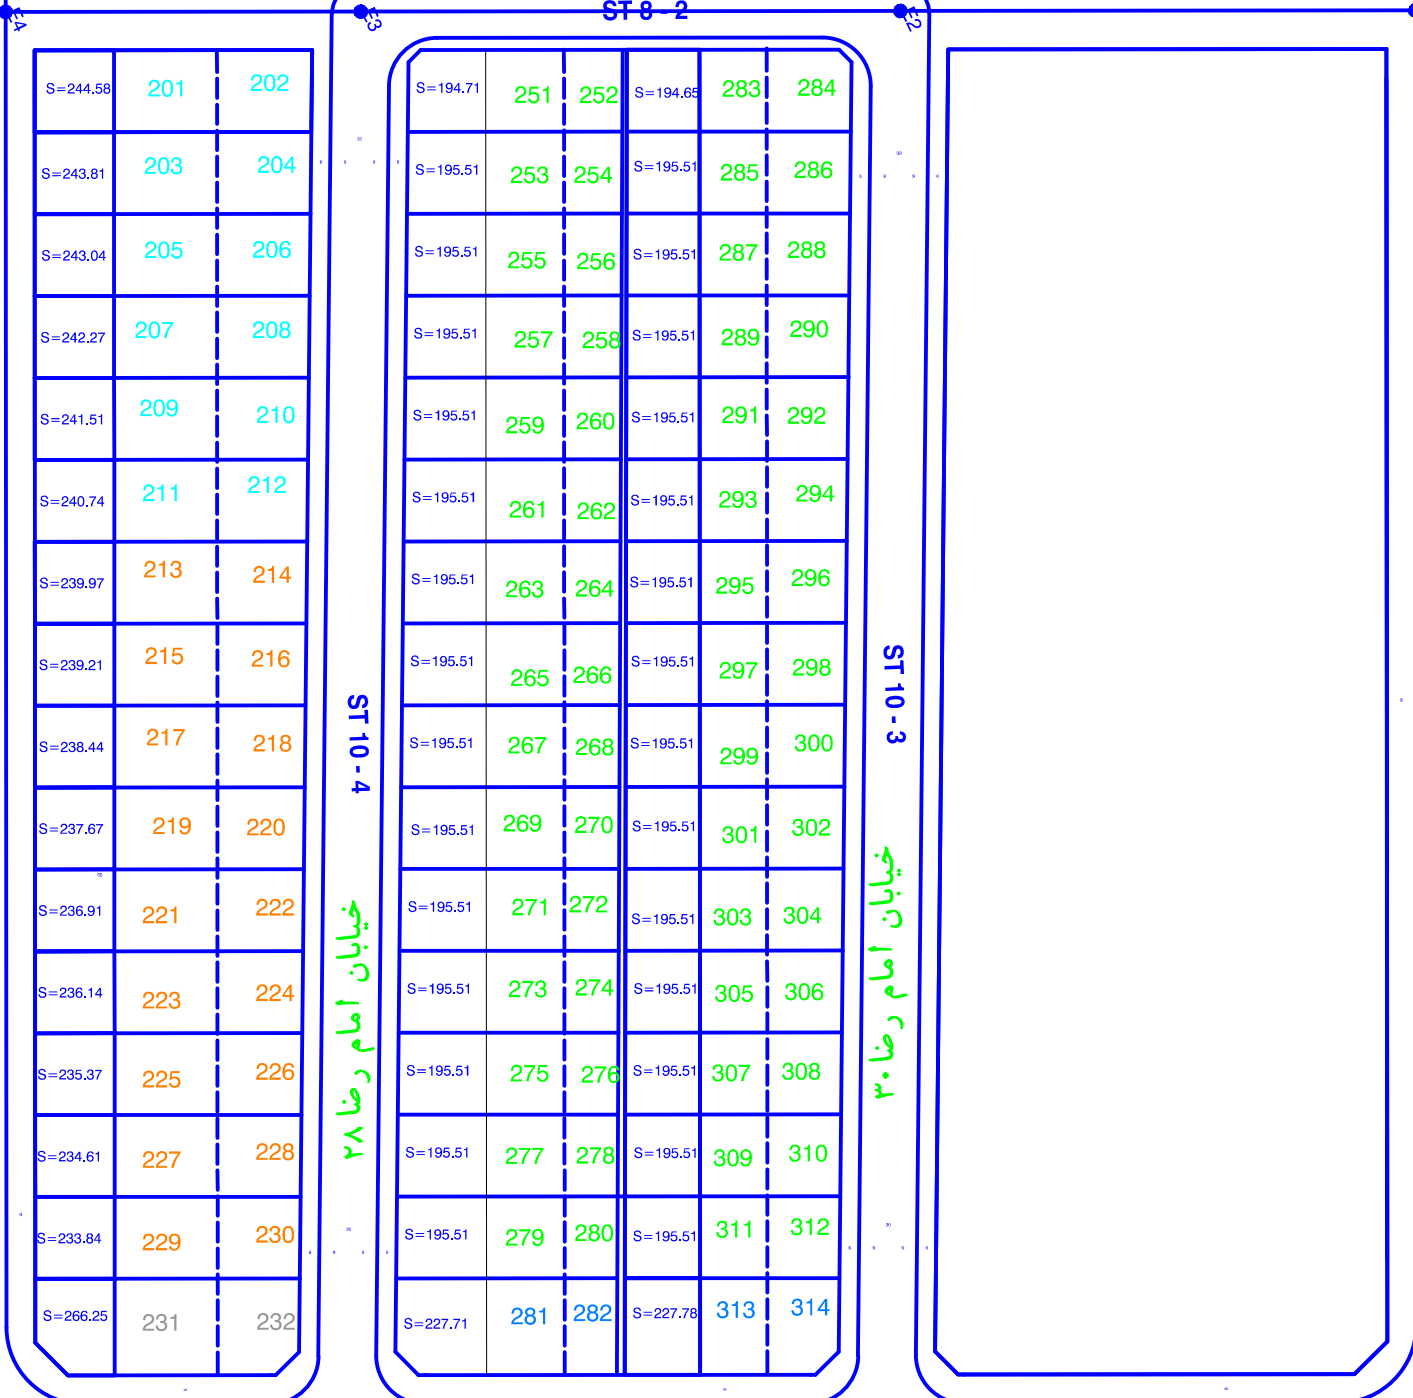

B

فضای سبز

تاسیسات گاز

فضای سبز

S=180.2	315	316
S=180.88	317	318
S=181.65	319	320
S=182.41	321	322
S=183.18	323	324
S=183.94	325	326
S=184.70	327	328
S=185.47	329	330
S=186.24	331	332
S=187	333	334
S=187.77	335	336
S=188.53	337	338
S=189.3	339	340

S=198.95	233	234
S=195.5	235	236
S=195.5	237	238
S=195.5	239	240
S=195.5	241	242
S=195.5	243	244
S=195.5	245	246
S=195.5	247	248
S=191.45	249	250

S=250.66	187	188
S=249.9	189	190
S=249.14	191	192
S=248.37	193	194
S=247.60	195	196
S=246.84	197	198
S=242.43	199	200

S=244.58	201	202
S=243.81	203	204
S=243.04	205	206
S=242.27	207	208
S=241.51	209	210
S=240.74	211	212
S=239.97	213	214
S=239.21	215	216
S=238.44	217	218
S=237.67	219	220
S=236.91	221	222
S=236.14	223	224
S=235.37	225	226
S=234.61	227	228
S=233.84	229	230
S=266.25	231	232

ST-305

ST 8 - 2

خیابان امام رضا ۲۸

خیابان امام رضا ۳۰

ST 10 - 3